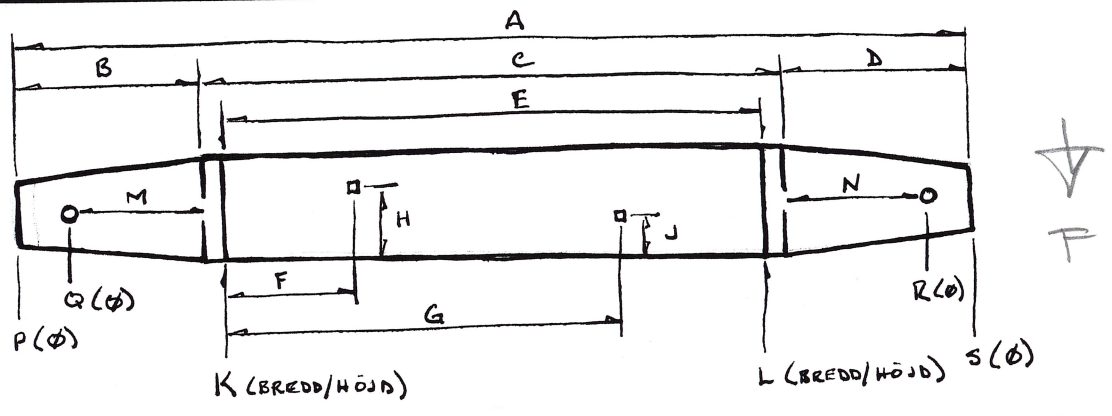

# Vasa lavetter

Del/part <b>Axel</b>	Fyndnummer 23870
-------------------------	---------------------

Recorded by IL	Date 050610
-------------------	----------------

Fyndplats/location			
Däck/deck	Sida/side	Balk/beam	Kanonport/gunport

Material	
Träslag/wood type EK	Conversion 
Fiberriktning/grain Bak	

Dimensioner (mm)								
A	B	C	D	E	F	G	H	J
1225	298	635	293	570	157	410	45	65
K 114 118	L 112 121	M 192	N 192	P 111	Q 21	R 20	S 115	T 27