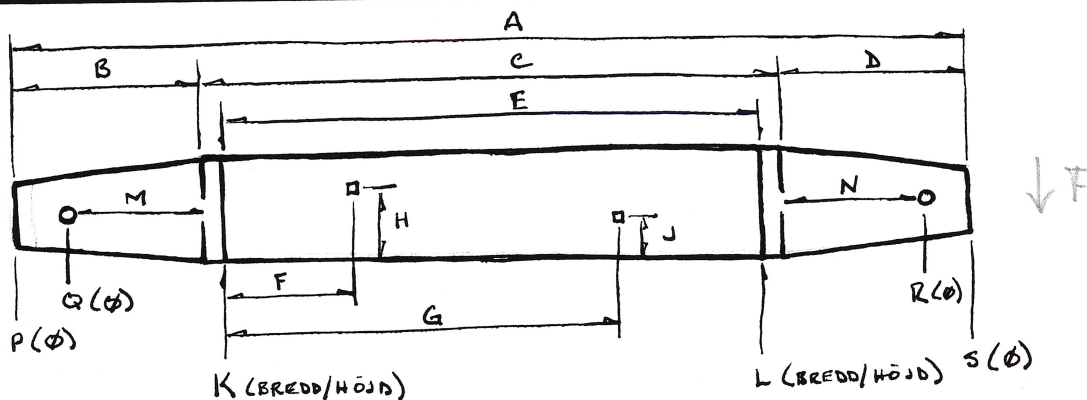

Vasa lavetter

Del/part

Fyndnummer

Recorded by

IL

Date

050609

Axel

23917

Fyndplats/location

Däck/deck

Sida/side

Balk/beam

Kanonport/gunport

Material

Träslag/wood type

EK

Conversion

Fiberriktning/grain

Rak

Dimensioner (mm)

A	B	C	D	E	F	G	H	J
1256	275	705	278	635	165	452	44	65
K ₁₂₅	L ₁₂₆	M	N	P	Q	R	S	T
120	120	190	190	120	26	28	120	20-27

Skador/damage

Kommentar/comments