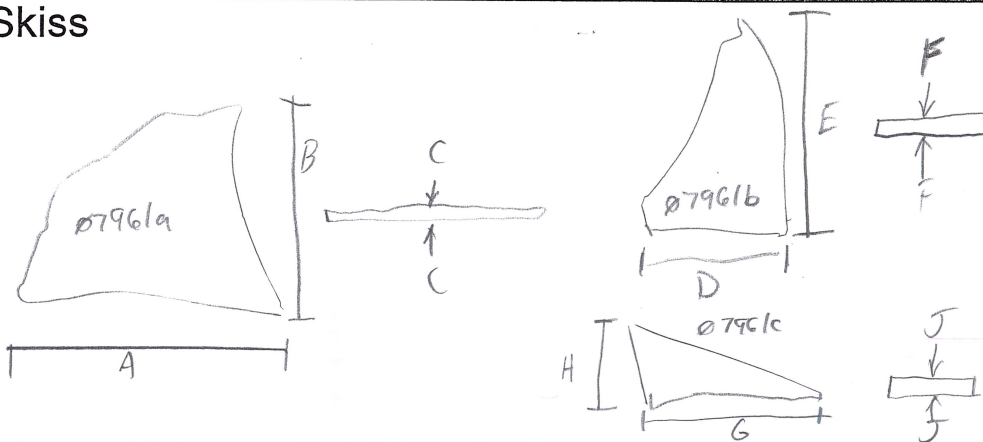

Däck/deck

Sida/side

Balk/beam

Kanonport/gunport

lower gun deck

Material

Träslag/wood type

Conversion

Glass

Fiberriktning/grain

light

Skiss

Dimensioner (mm)

A	B	C	D	E	F	G	H	J
34	25	2	28	27	2	24	10	2
K	L	M	N	P	Q	R	S	T
34	26.5	2	20.5	28	2	23	26	2.5

Skador/damage

No damage.