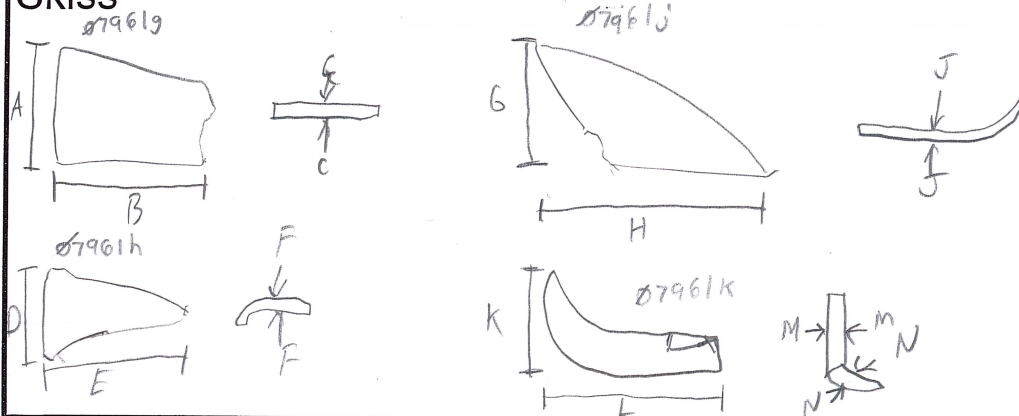

Conversion

Glass

Fiberriktning/grain

light green

Skiss

Dimensioner (mm)

A	B	C	D	E	F	G	H	J
14	20	3	11	175	2	15	33.5	1
K	L	M	N	P	Q	R	S	T
13	27	2.5	3.5	63	12	1.5	2	

Skador/damage