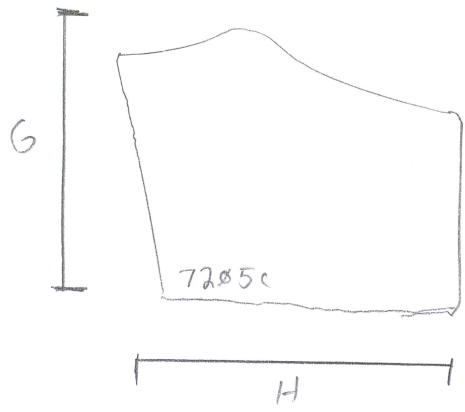

Dimensioner (mm)

A	B	C	D	E	F	G	H	J
41	58	1.5	28.5	38	1.5	38	39.5	1.5
K	L	M	N	P	Q	R	S	T
27.5	41	2	49.5	32.5	2	36.5	53.5	2

Skador/damage

No damage

Kommentar/comments

Association

Andra delar/other parts

Relaterade fynd/related finds

Skador/damage
No damage

Kommentar/comments

Association
Andra delar/other parts
7205 L fits Ø643h

Relaterade fynd/related finds

Vasa föremål

Föremål	Fyndnummer
Case bottle shards	Ø72Ø5

Dokumenterad av Nathaniel King	Datum 2015 Oct 12
-----------------------------------	----------------------

Dimensioner (mm)								
A	B	C	D	E	F	G	H	J
26	10	4.5	87	87	2	2.5	4	
K	L	M	N	P	Q	R	S	T

Skador/damage
No damage

Kommentar/comments

Association
Andra delar/other parts

Relaterade fynd/related finds

7205n

Pontil