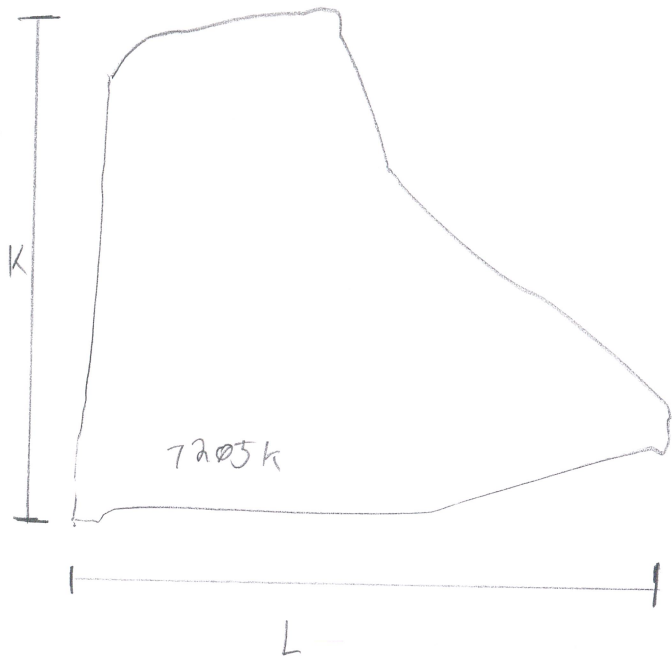

Dimensioner (mm)

A	B	C	D	E	F	G	H	J
41	58	1.5	28.5	38	1.5	38	39.5	1.5
K	L	M	N	P	Q	R	S	T
27.5	41	2	49.5	32.5	2	36.5	53.5	2

Skador/damage

No damage

Kommentar/comments

Association

Andra delar/other parts

Relaterade fynd/related finds

Skiss

*7205K-L
On reverse*

Dimensioner (mm)								
A	B	C	D	E	F	G	H	J
<i>24</i>	<i>35.5</i>	<i>2</i>	<i>16</i>	<i>26</i>	<i>1.5</i>	<i>26</i>	<i>11</i>	<i>1.5</i>
K	L	M	N	P	Q	R	S	T
<i>64.5</i>	<i>763</i>	<i>2</i>	<i>10</i>	<i>45</i>	<i>49</i>	<i>4.5</i>	<i>4</i>	

Skador/damage
No damage

Kommentar/comments

Association
Andra delar/other parts
7205 L fits Ø643h

Relaterade fynd/related finds

Vasa föremål

Föremål	Fyndnummer
Case bottle shards	Ø72Ø5

Dokumenterad av Nathaniel King	Datum 2015 Oct 12
-----------------------------------	----------------------