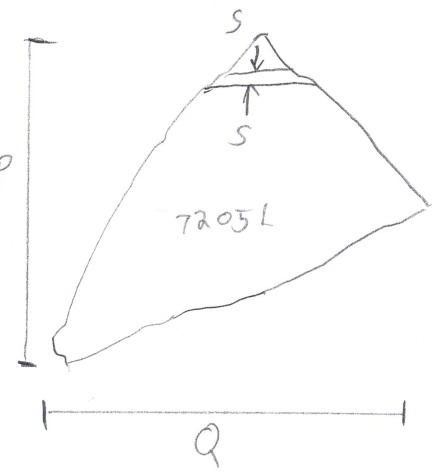

Skiss

*7205K-L
On reverse*

Dimensioner (mm)								
A	B	C	D	E	F	G	H	J
<i>24</i>	<i>35.5</i>	<i>2</i>	<i>16</i>	<i>26</i>	<i>1.5</i>	<i>26</i>	<i>11</i>	<i>1.5</i>
K	L	M	N	P	Q	R	S	T
<i>64.5</i>	<i>763</i>	<i>2</i>	<i>10</i>	<i>45</i>	<i>49</i>	<i>4.5</i>	<i>4</i>	

Skador/damage
No damage

Kommentar/comments

Association
Andra delar/other parts
7205 L fits Ø643h

Relaterade fynd/related finds

Vasa föremål

Föremål	Fyndnummer
Case bottle shards	Ø72Ø5

Dokumenterad av Nathaniel King	Datum 2015 Oct 12
-----------------------------------	----------------------