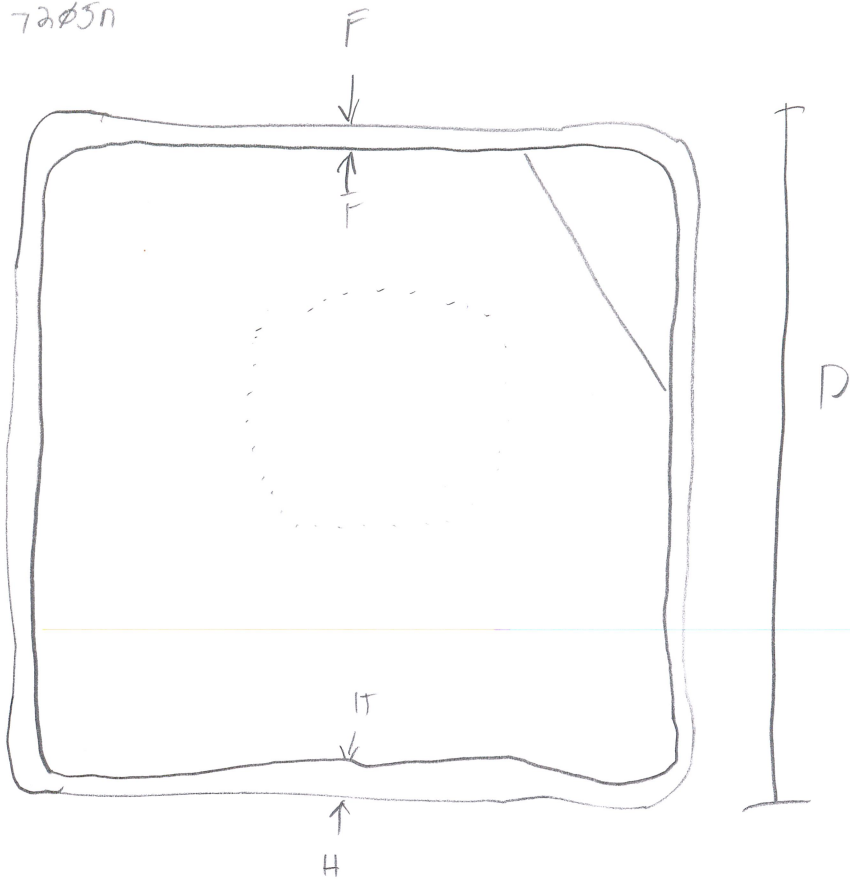

Dimensioner (mm)

A	B	C	D	E	F	G	H	J
41	58	1.5	28.5	38	1.5	38	39.5	1.5
K	L	M	N	P	Q	R	S	T
27.5	41	2	49.5	32.5	2	36.5	53.5	2

Skador/damage

No damage

Kommentar/comments

Association

Andra delar/other parts

Relaterade fynd/related finds

Fyndplats/location			
Däck/deck	Sida/side	Balk/beam	Kanonport/gunport
Upper Gundeck	Port	22-24	

Material	
Träslag/wood type Glass	Conversion 
Fiberriktning/grain Green/clear	

Skiss

Ø72Ø5m

Ø72Ø5m
See reverse

Dimensioner (mm)								
A	B	C	D	E	F	G	H	J
26	10	4.5	87	87	2	2.5	4	
K	L	M	N	P	Q	R	S	T

Skador/damage
No damage

Kommentar/comments

Association
Andra delar/other parts

Relaterade fynd/related finds

7205n

Pontil