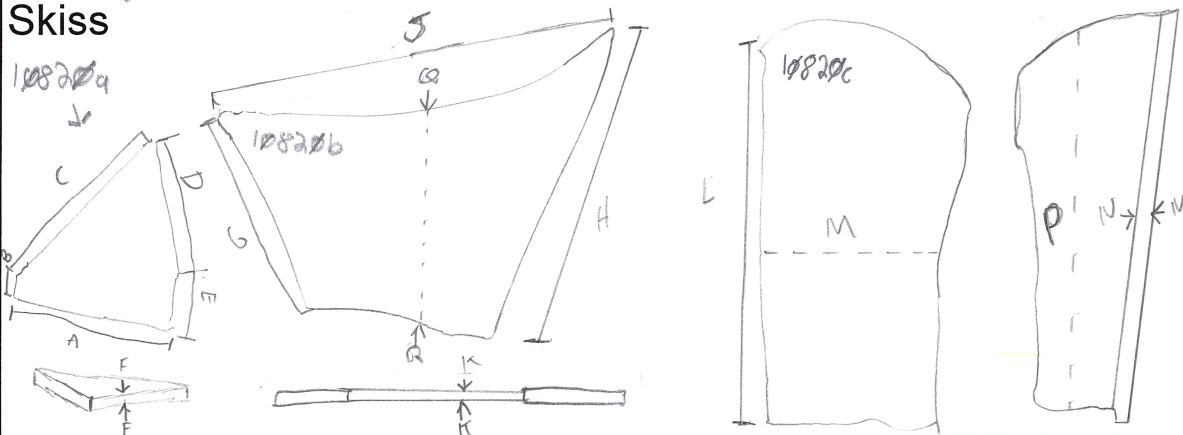

Träslag/wood type

Conversion

Glass

Fiberriktning/grain

light green

Skiss

Dimensioner (mm)

A	B	C	D	E	F	G	H	J
21	3	25	19	75	2	27	43.5	51
K	L	M	N	P	Q	R	S	T
15	35	26	2	55	30			

Skador/damage

No damage, light scalings

Kommentar/comments

10820C fits 10824

Association

Andra delar/other parts

10824

Relaterade fynd/related finds