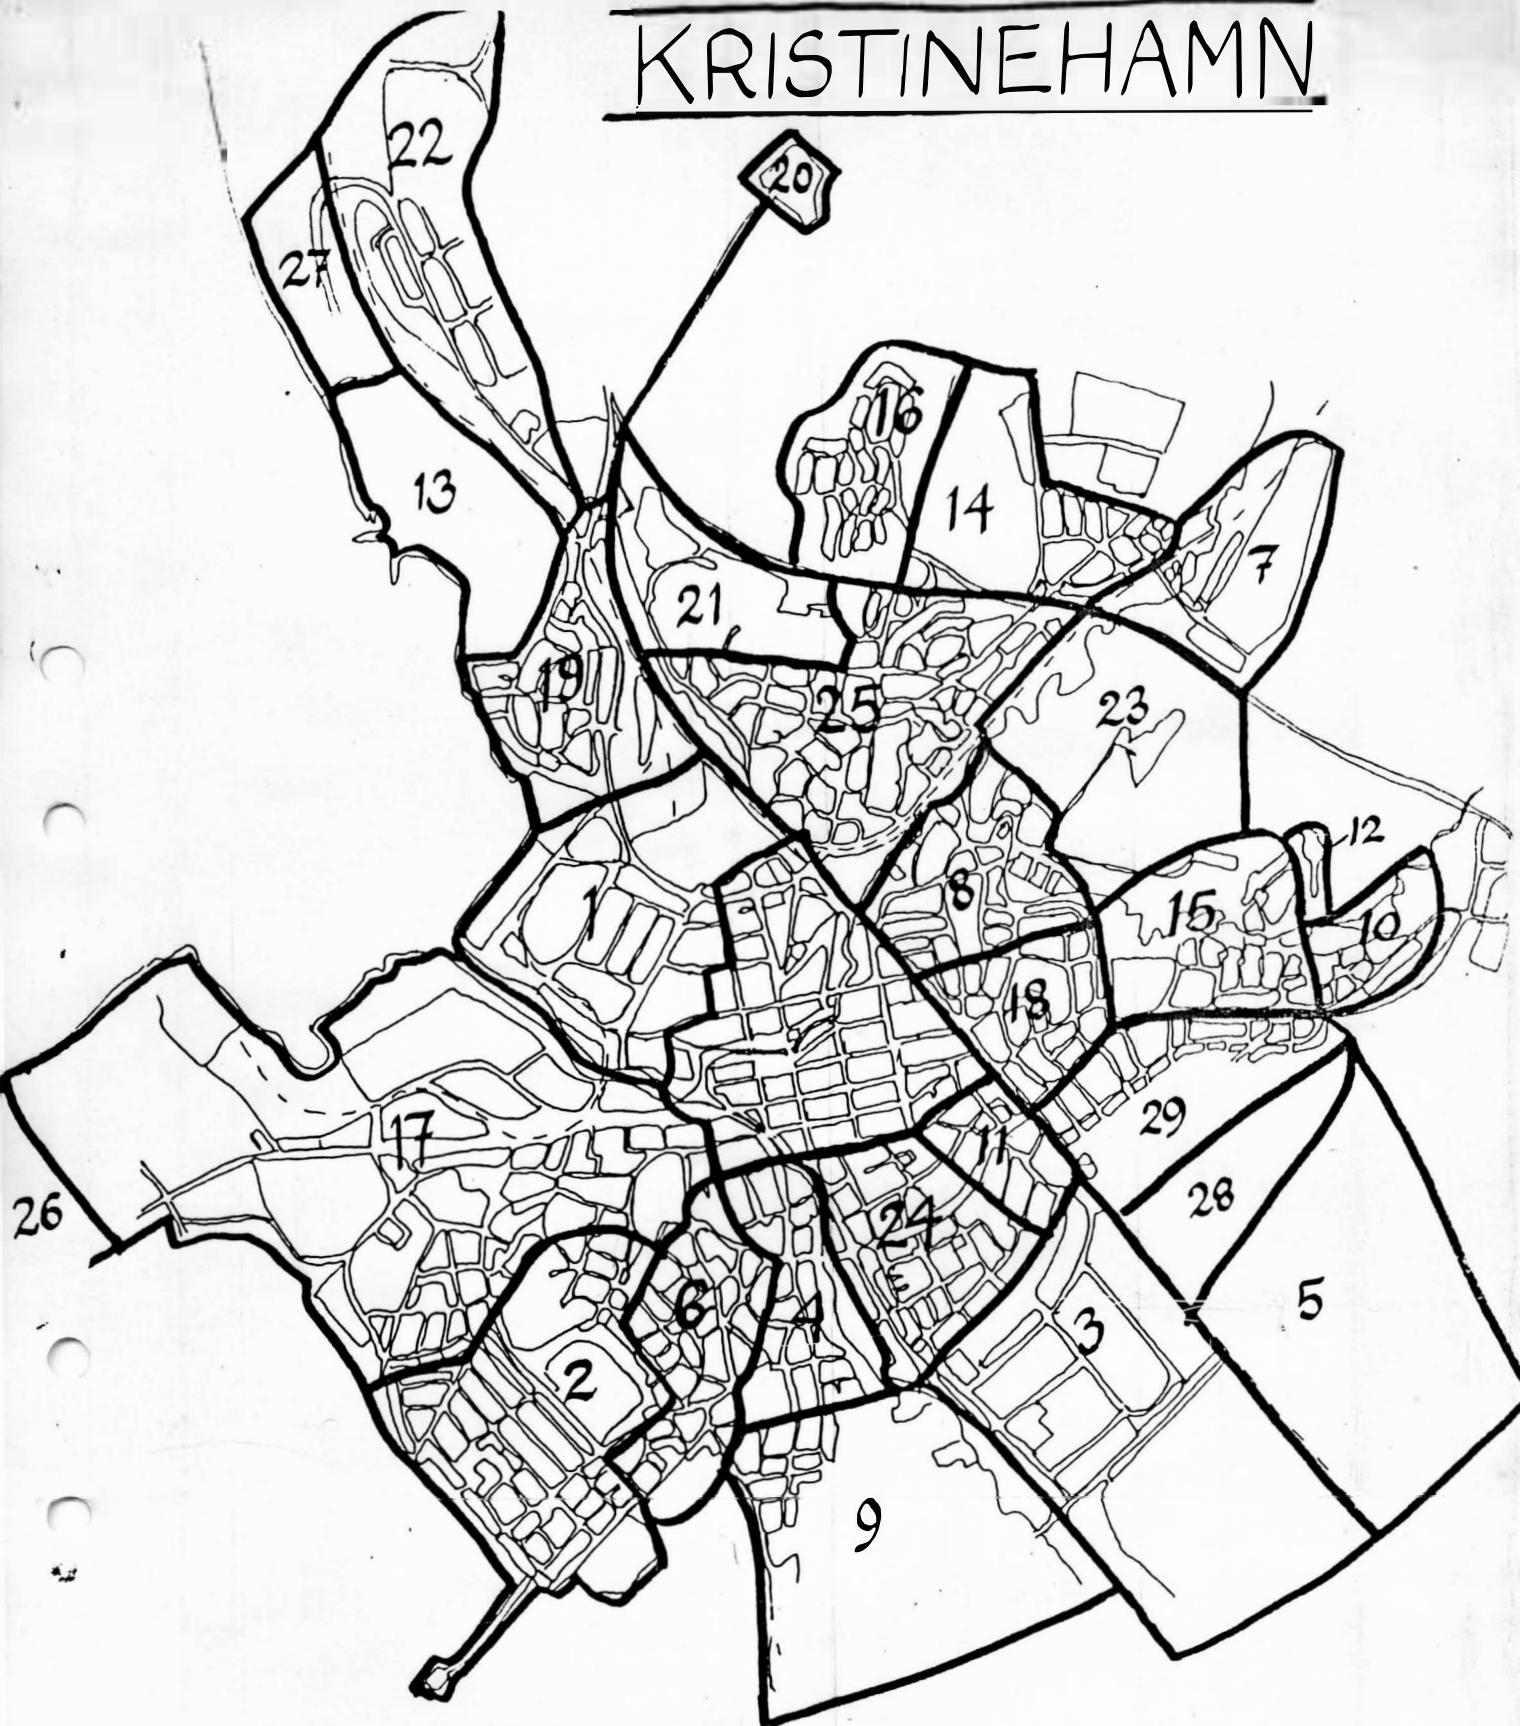

KRISTINEHAMN

Indelning i stadsdelar:

- | | | | |
|--------------|----------------|-----------------|----------------|
| 1 Broängen | 9 Kurlanda | 16 Sandfallet | 23 Sunneberg |
| 2 Djurgården | 10 Kvarnbyn | 17 Sanna | 24 Södermalm |
| 3 Drevsta | 11 Liljebäck | 18 Smedby | 25 Villastaden |
| 4 Enserud | 12 Lisas höjd | 19 Stenfallet | 26 Vålösundet |
| 5 Furulund | 13 Marieberg | 20 Stensta by | 27 Alkärr |
| 6 Fältet | 14 Marielund | 21 Stenstaliden | 28 Åsen |
| 7 Haga | 15 Mellankvarn | 22 Strand | 29 Östermalm |
| 8 Jakobsberg | | | |

YTTRE STADSDELAR

<u>Film nr</u>	<u>Stadsdel</u>	<u>Film nr</u>	<u>Stadsdel</u>
44	Smedby	79	Broängen
45	Jakobsberg	80	Villastaden (verk- mästarvillorna
46	Smedby	81	Villastaden
47	Smedby	82	Villastaden
48	Kvarnbyn, Smedby	83	Villastaden
49	Kvarnbyn, Lisas höjd, Mellankvarn	84	Villastaden
50	Östermalm	85	Marielund-Solbacken
51	Liljebäck	86	Marielund-Solbacken, Sandfallet, Stensta- liden
52	Liljebäck	87	Stenfallet
53	Södermalm	88	Stenfallet, Strand
54	Södermalm	89	Strand
55	Södermalm	90	Strand, Alkärr, Stensta by
56	Jakobsberg	91	Stensta by, Marieberg
57	Jakobsberg	92	Marieberg
58	Jakobsberg	93	Marieberg
59	Jakobsberg, Söder- malm, Kurlanda	94	Marieberg
60	Kurlanda	95	Drevsta, Åsen
61	Södermalm, Kurlanda	96	Furulund, Haga, Sunneberg
(62	Kv Grisslan)	97	Sunneberg
63	Södermalm	98	Vålösundet
64	Enserud	99	Vålösundet
65	Enserud		
66	Enserud		
67	Enserud		
68	Fältet		
69	Djurgården		
70	Djurgården		
71	Djurgården		
(72	Överhoppat löpnr)		
73	Sanna		
74	Sanna		
75	Sanna		
76	Sanna		
77	Sanna, Broängen		
78	Broängen		