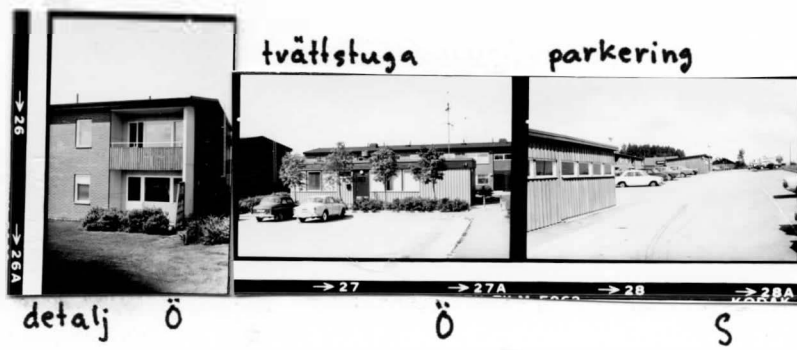

Sunne Kn. Sunne tätort, Stg 736 C, Sundgatan 9 A

I SO

II SO

I NO

Sunne Kn. Sunne tätort, Stg 737 AA + 737 BH

översikt

Kälgården

soptipp 1930-40