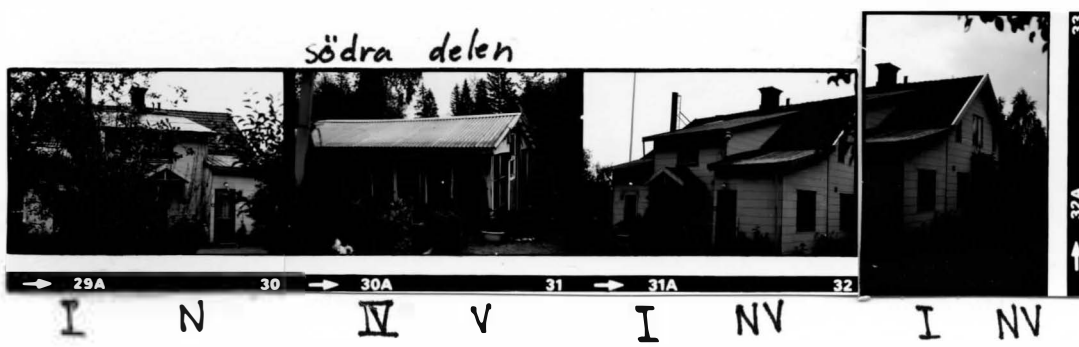

I SO

I NO

II SO

I NV

II NO

Sunne Kn. Sunne tätort, Stg 802, Åmbergsvägen 30

veranda detalj stolpe

I S