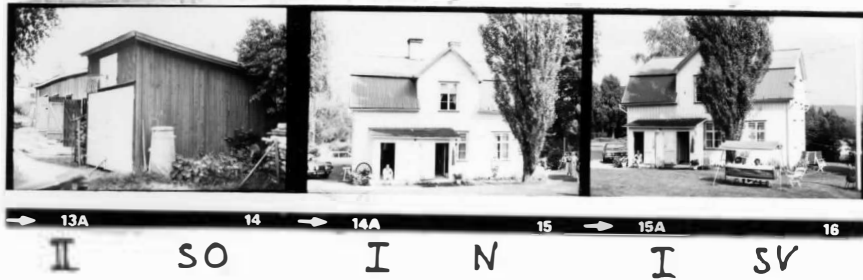

I S

I Ö

detalj tak

I NV

Sunne Kn. Sunne tätort, Stg 664 B, Bengstergatan 40

I NO

Sunne Kn. Sunne tätort, Stg 665 + 666, Repslagargatan 2

Sunne Kn. Sunne tätort, Stg 676 - 675, Brogårdsgatan 2