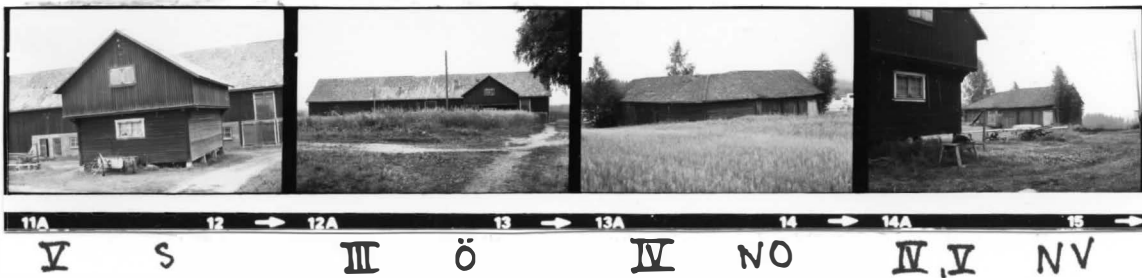

SV

Sunne Kn. Sunne tätort, Stg 584, Lövnäsvägen 4

bikupor

läsdetalj

nyckeln till magasin.

gavel

soffa

gamla ladugården