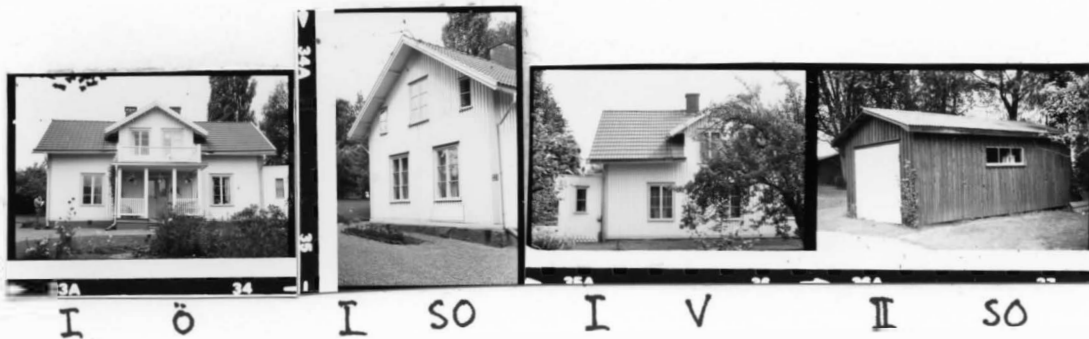

Sunne Kn. Sunne tätort, Stg 664 B, Bengstergatan 40

I NO