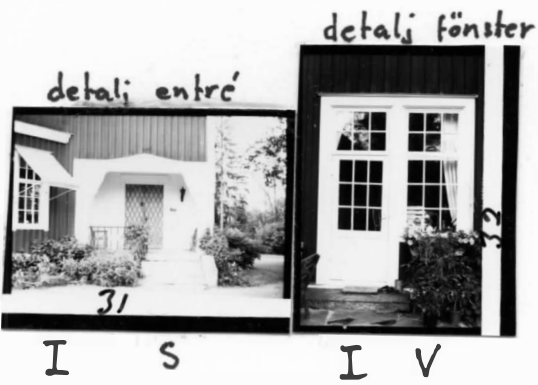

N

I

N

I NO

Sunne Kn. Sunne tätort, Stg 357, Ekebyvägen 31

detalj fasad

I NO I S I V I V

detalj