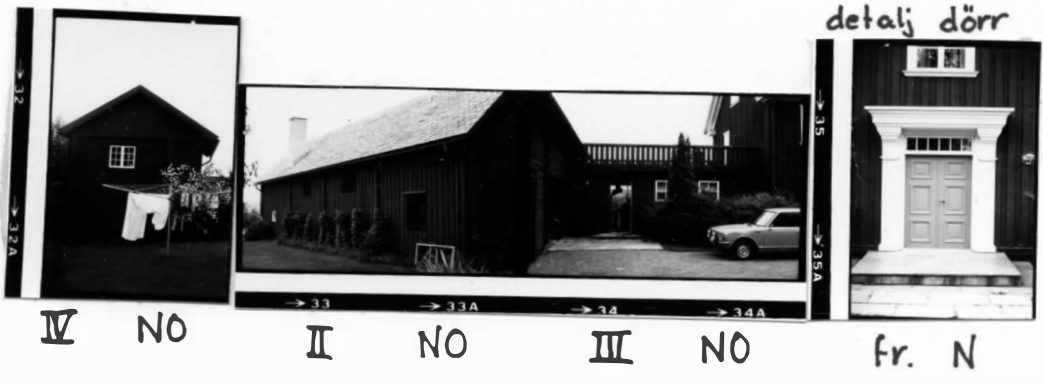

IV NO II V III V IV V NV

IV V detalj dörr

vägtunnel

miljöbild

Sunne Kn. Sunne tätort, Stg 705 A, Höglundagatan

Sunne Kn. Sunne tätort, Stg 706 D + 706 AE, Höglundagatan

Sunne Kn. Sunne tätort, Stg 708, Åmbergsvägen 45