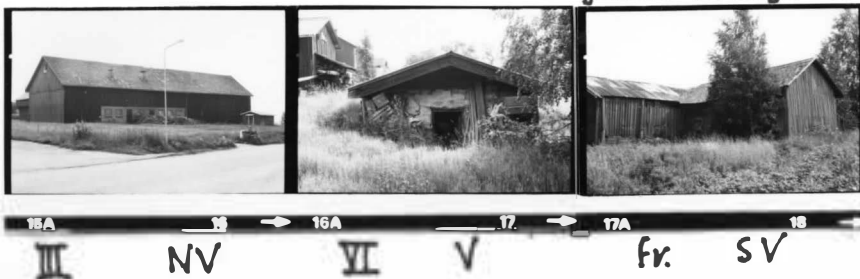

SV

Sunne Kn. Sunne tätort, Stg 584, Lövnäsvägen 4

bikupor

läsdetalj

nyckeln till magasin.

gavel

soffa

gamla ladugården