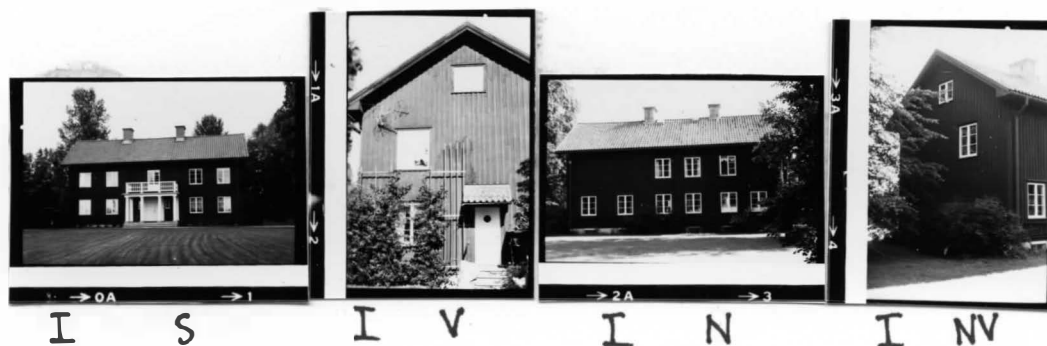

fr. S

miljöbild

fr. SV

miljöbild

källare

Sunne Kn. Sunne tätort, Stg 704, prästgård, Höglundagatan

I S I V I N I NV

II N II Ö III NO III SO