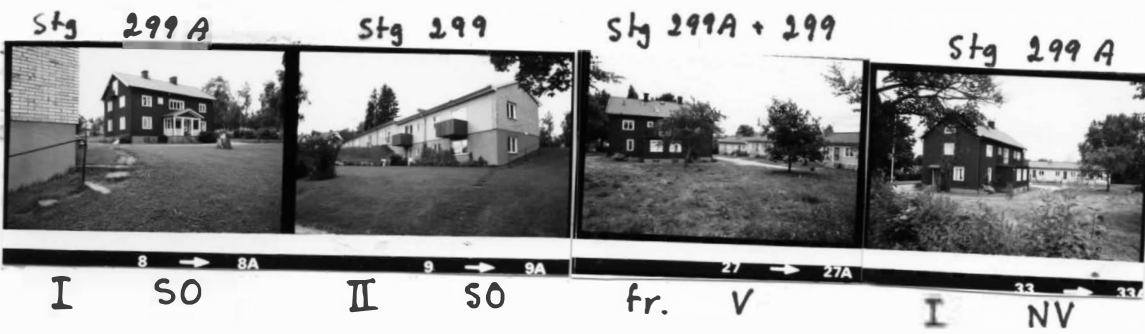

II SO

I SO

I NV

Sunne Kn. Sunne tätort, Stg 296, Frödingsvägen 14

stg 296 + 297

stg 296 + 297

Sunne Kn. Sunne tätort, Stg 297, Frödingsvägen 14

detalj fönster