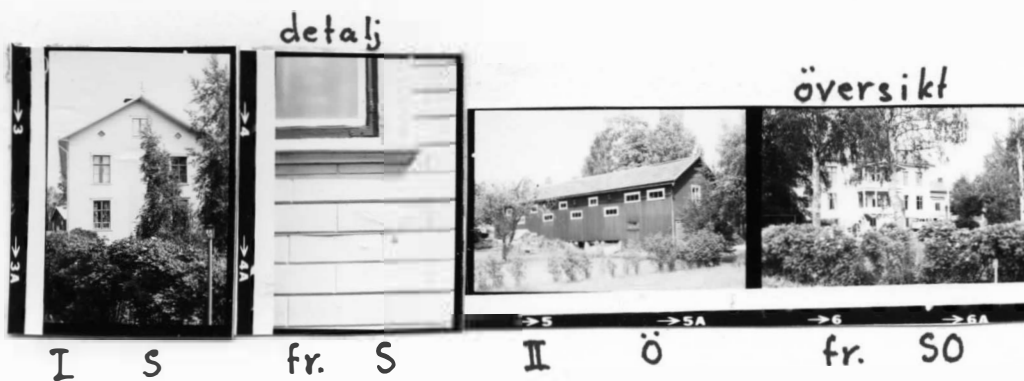

Sunne Kn. Sunne tätort, Stg 182, 183, Iånggatan 22

miljöbild

gård

?

?

översikt mot vattnet

II

NO