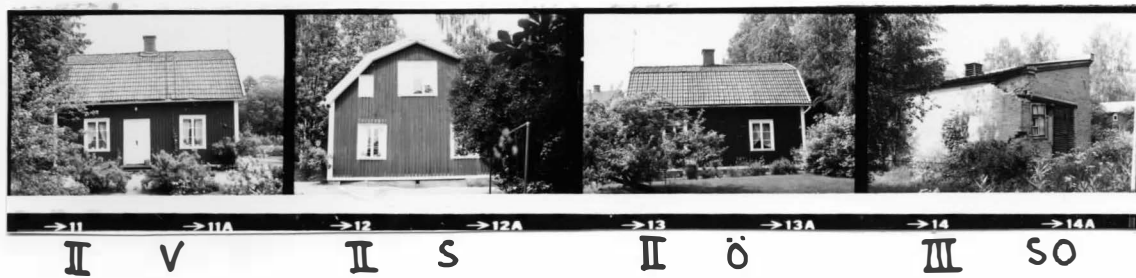

Sunne Kn. Sunne tätort, Stg 182, 183, Iånggatan 22

miljöbild

gård

?

?

översikt mot vattnet

II

NO