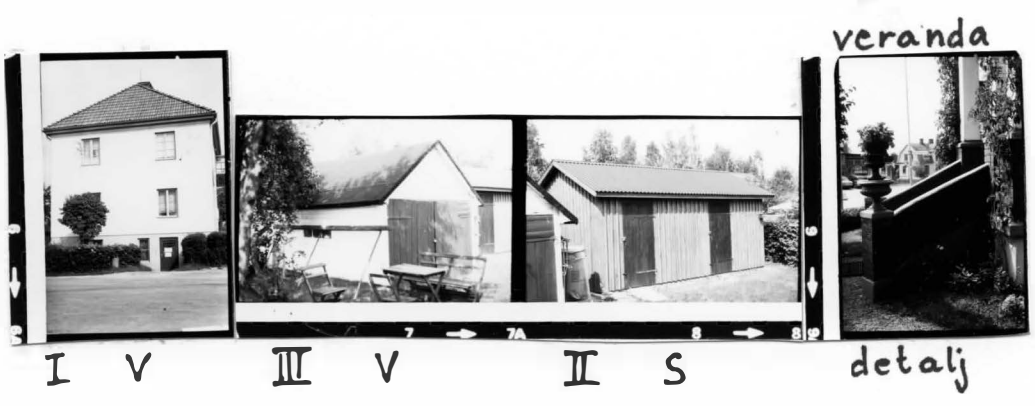

Sunne Kn. Sunne tätort, Kv. Björnen :1, Storgatan 10