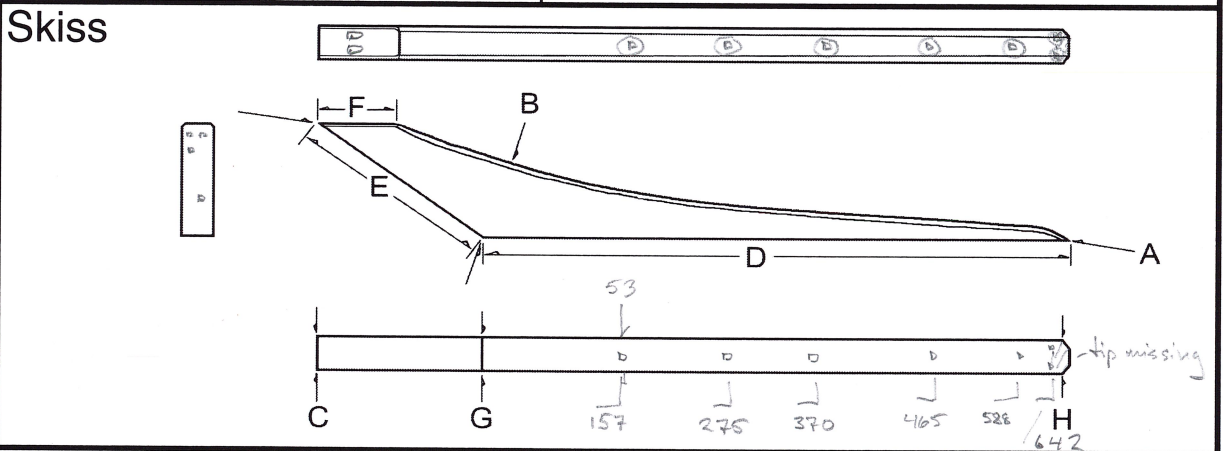

# Vasa föremål

Föremål <b>Märsknä</b>	Fyndnummer 09055
---------------------------	---------------------

Dokumenterad av FH FH	Datum 2008-08/12
--------------------------	---------------------

Fyndplats/location			
Däck/deck ÖB	Sida/side SB	Balk/beam 7-8	Kanonport/gunport

Material	
Träslag/wood type EK	Conversion 
Fiberriktning/grain SWEPT	

Dimensioner (mm)								
A	B	C	D	E	F	G	H	J
762 (700)	95 (100)	55 (55)	651	160	82	48	42	
K	L	M	N	P	Q	R	S	T

**Skador/damage** Newly eroded, ends rounded + broken, grooves gone