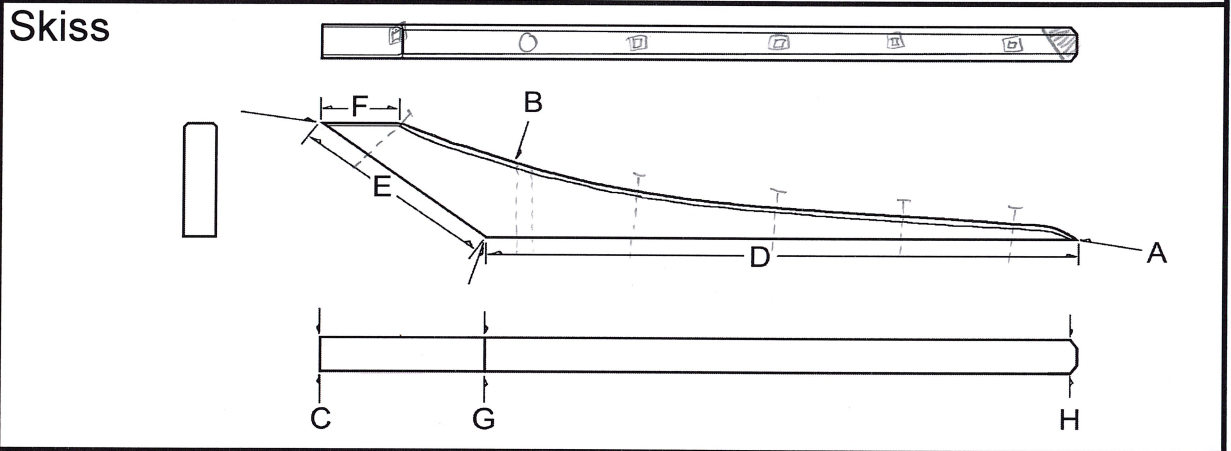

Fyndplats/location			
Däck/deck <i>6B</i>	Sida/side <i>3B</i>	Balk/beam <i>10-11</i>	Kanonport/gunport

Material	
Träslag/wood type	Conversion
Fiberriktning/grain	

Dimensioner (mm)								
A	B	C	D	E	F	G	H	J
<i>725</i>	<i>103</i>	<i>59</i>	<i>612</i>	<i>164</i>	<i>77</i>	<i>59</i>	<i>58</i>	
K	L	M	N	P	Q	R	S	T

Skador/damage

Kommentar/comments *noticeable bevel on tip as per diagram, not from being broken off • Only one Nail into ring IN MAIN TOP*

Association

Andra delar/other parts

Relaterade fynd/related finds