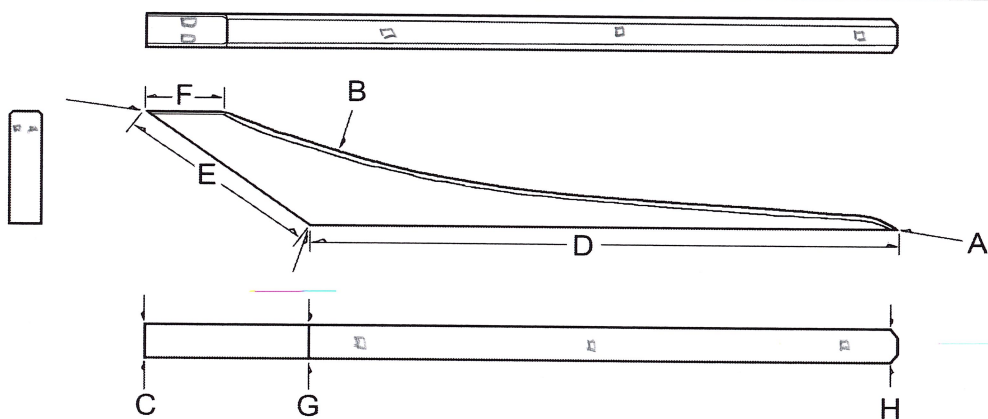

Träslag/wood type

Conversion

EK

Fiberriktning/grain

RAKT

Skiss

Dimensioner (mm)

A	B	C	D	E	F	G	H	J
480	105	50		135				
K	L	M	N	P	Q	R	S	T