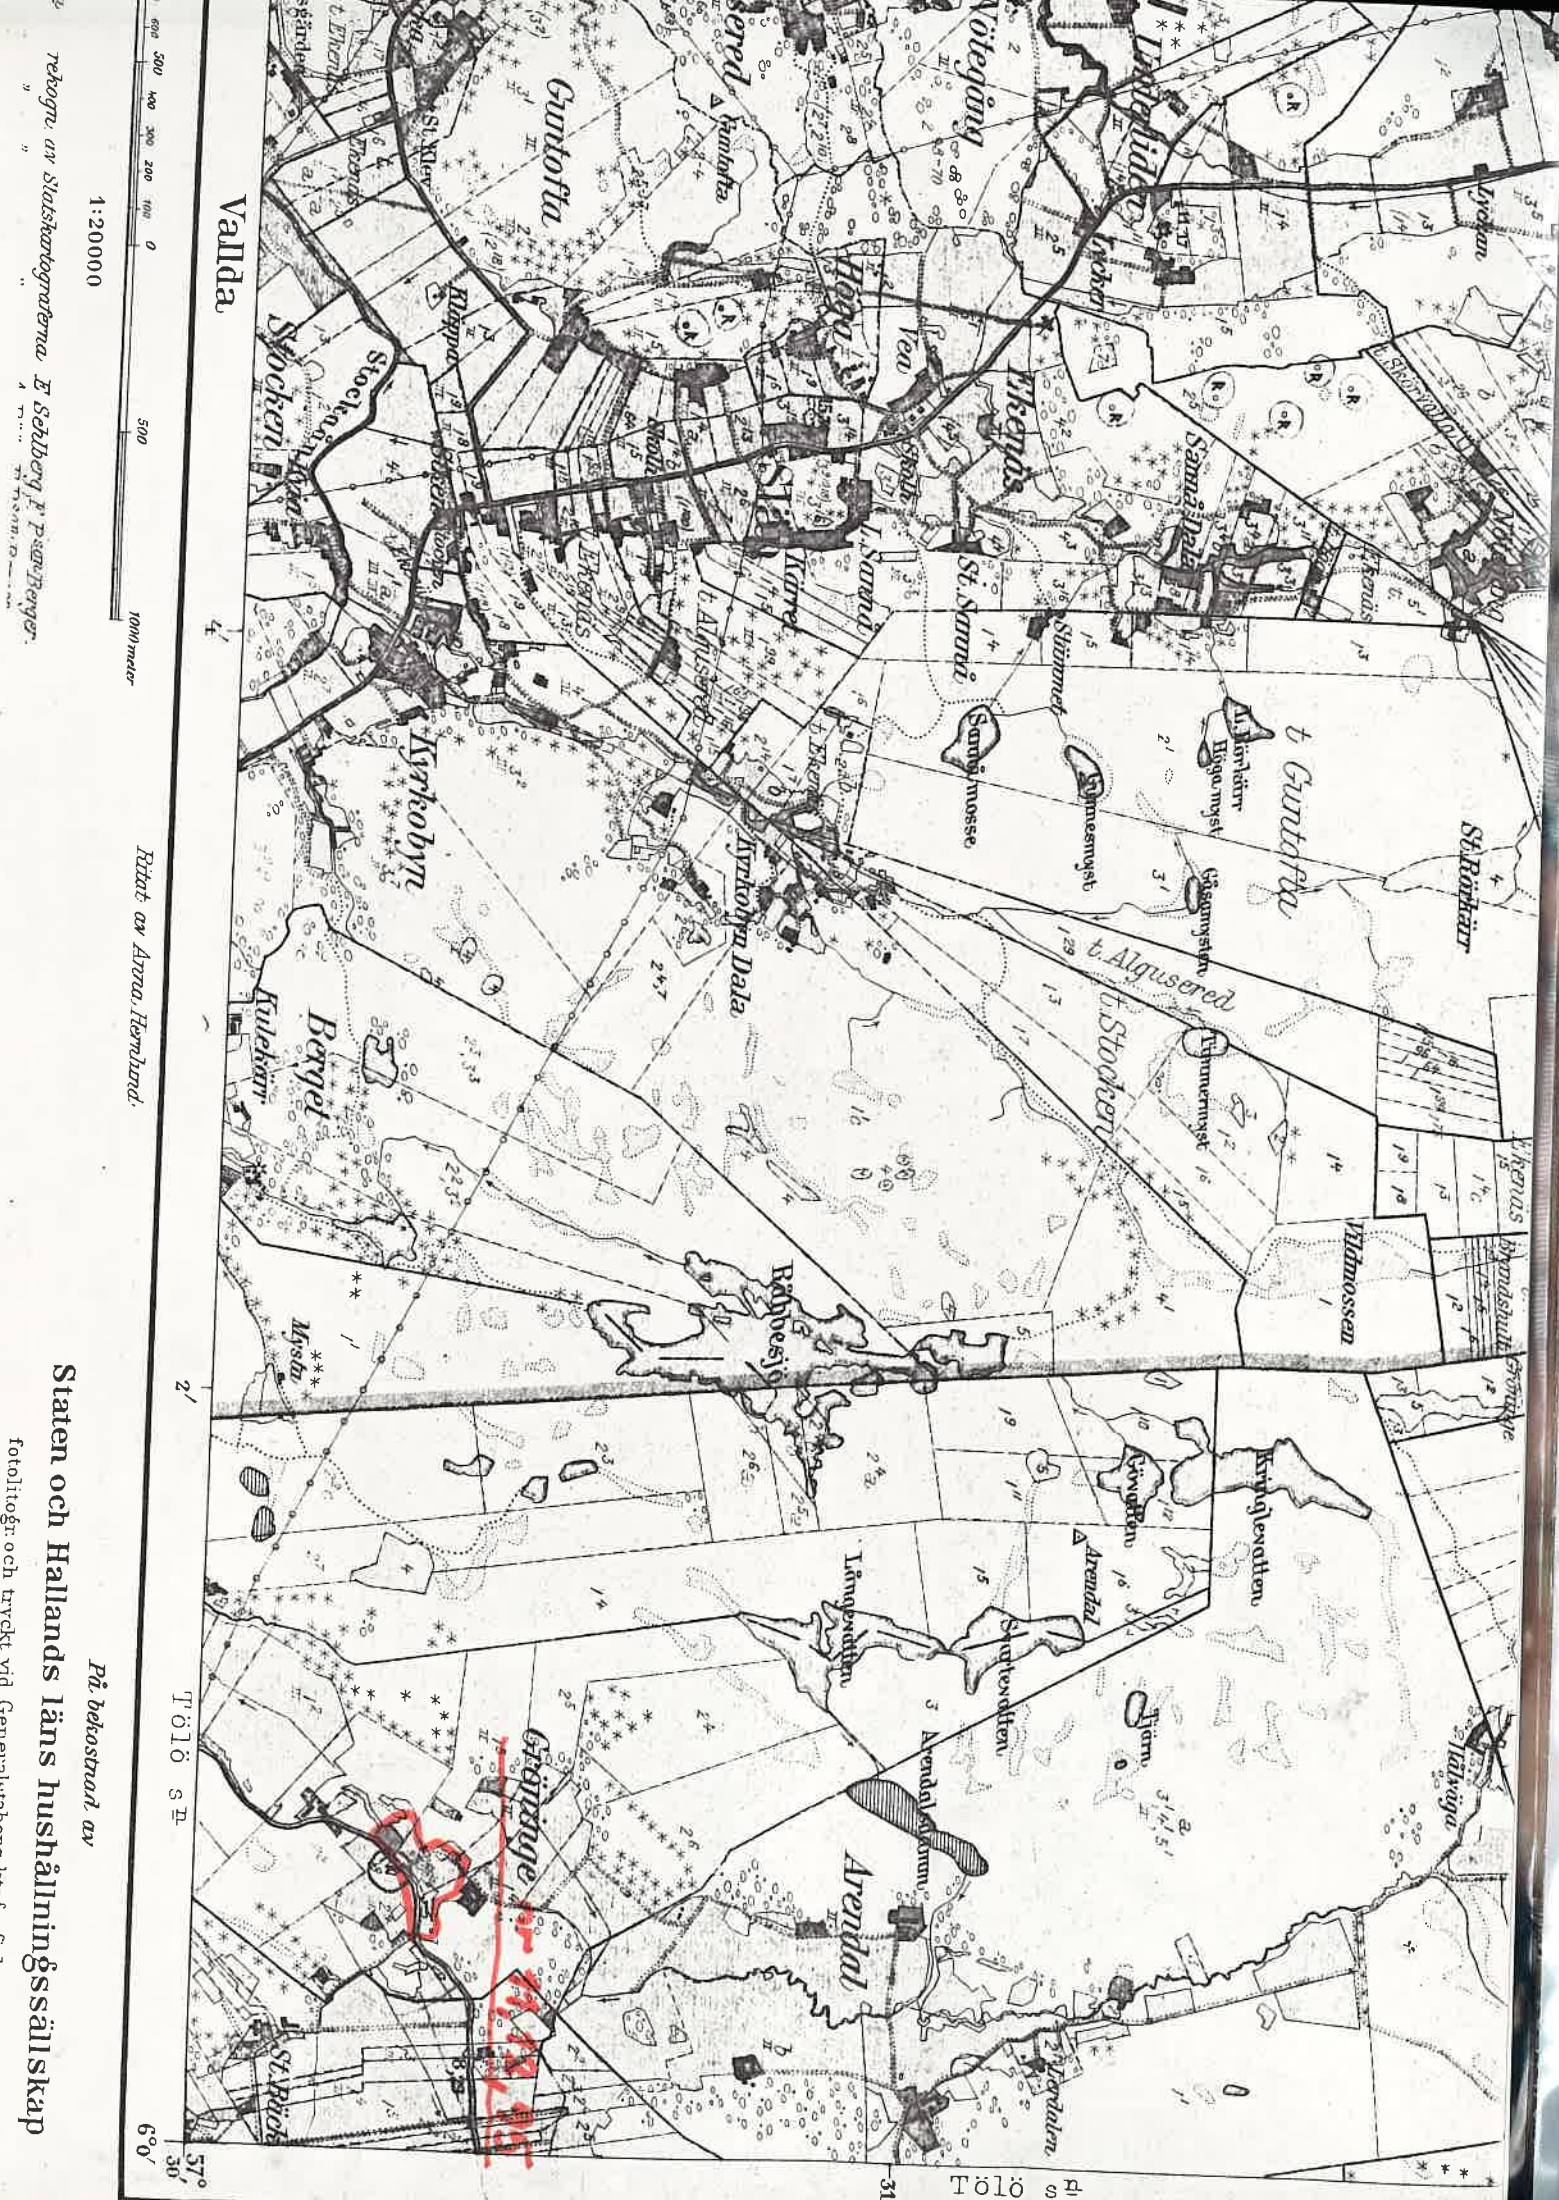

TÖLÖ SN
NR. 11 0. 95

GRÖNINGE

Foto plan
18

57°30'

VARLA

Varla berg

Jordbro

Blixered

TÖLÖ SN
TÖLÖ K: N

YSBY

VALDA SN

rekonstruerad av Statistiska kartograferna E. Schiberg, F. P. Sandberg.

1:20000

Ritad av Arno Hjerstrand.

Staten och Hallands läns hushållningssällskap
 fotolitoegr och tryckt vid Generalstabens litografiska anstalt

På beställning av

TÖLÖ S.P.

57° 30'

Tölö s.p.

Stenåldersboplats i Gröninge, Tölö sn, Fjärré hd, Halland.

Tölö sns fornm. nr 95.

Skiss uppgjord 6 nov. 1956. Skala 1:1000

Fragment av slipad yxa, funnen 14/4 1961.