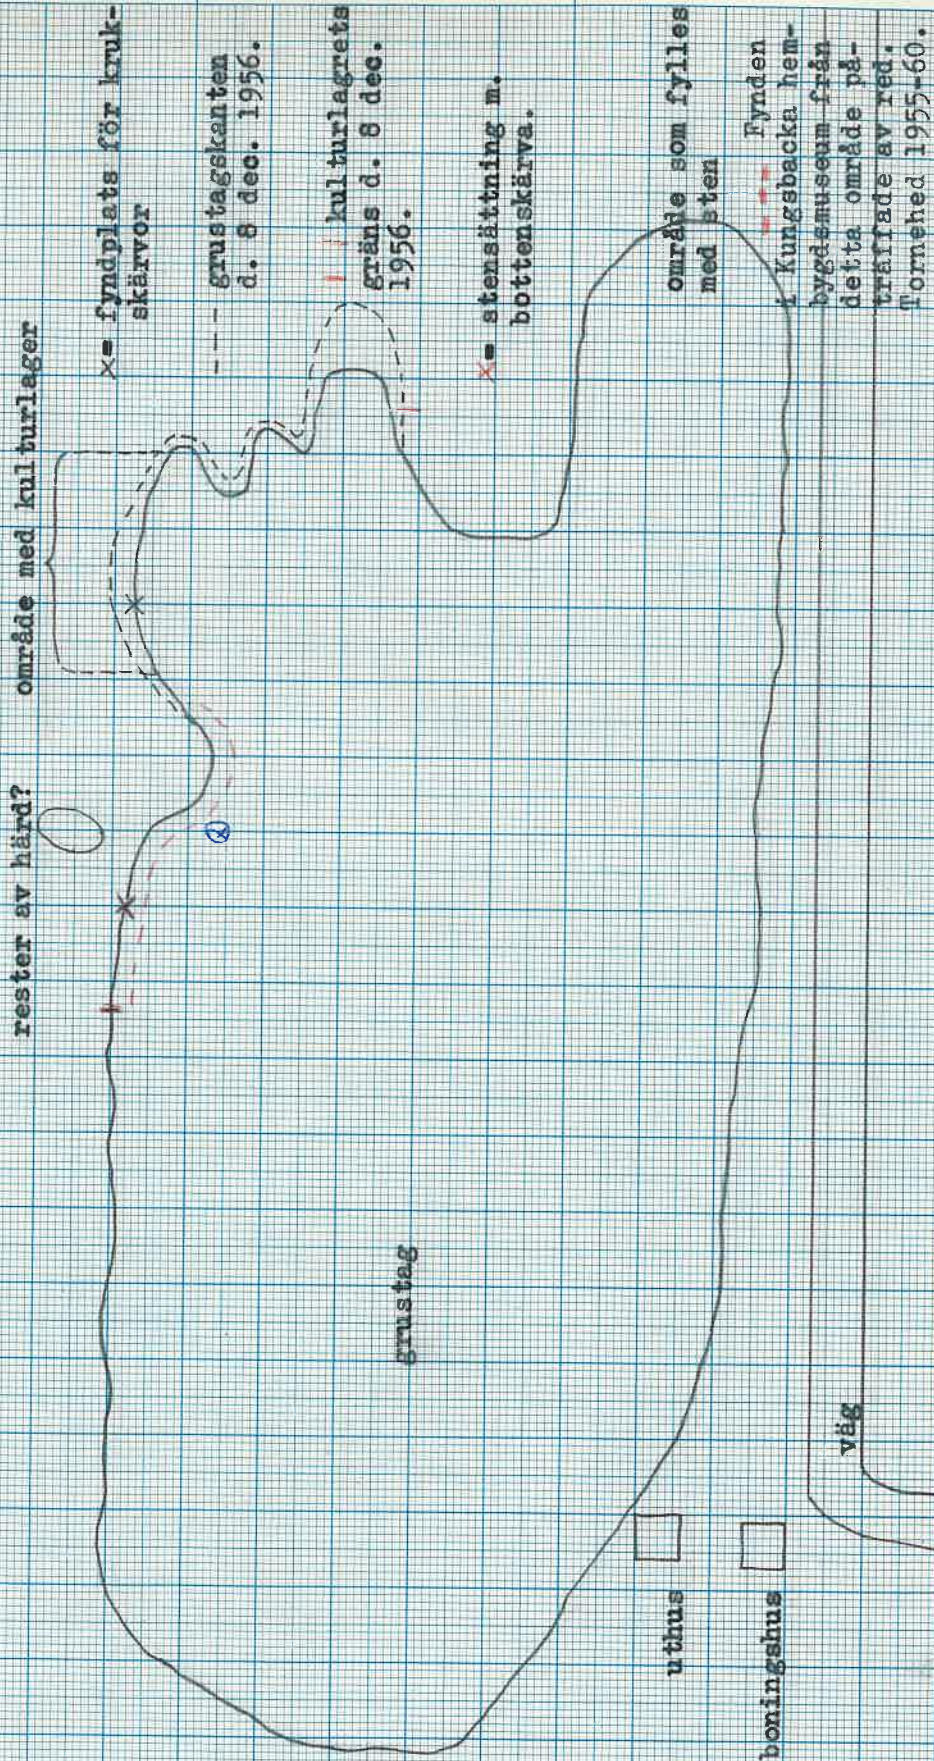

TÖLÖ SN
NR. 11 0. 95

GRÖNINGE

Foto plan
18

57°30'

VARLA

Varla berg

Jordbro

Blixered

TÖLÖ SN
TÖLÖ K: N

YSBY

VALDA SN

rekonstruerad av Statistiska kartograferna E. Schiberg, F. P. Sandberg.

1:20000

Ritad av Arno Hjerstrand.

Staten och Hallands läns hushållningssällskap
 fotolitoegr och tryckt vid Generalstabens litografiska anstalt

På beställning av

TÖLÖ S.P.

57° 30'

Tölö s.p.

Stenåldersboplats i Gröninge, Tölö sn, Fjärré hd, Halland.

Tölö sns fornm. nr 95.

Skiss uppgjord 6 nov. 1956. Skala 1:1000

Fragment av slipad yxa, funnen 14/4 1961.

1409/52

HALLANDS NORRA DA

6f TÖLÖ

RAA i 1965
TÖLÖ SN
NR:

72 GRÖNING

71
74

116

67