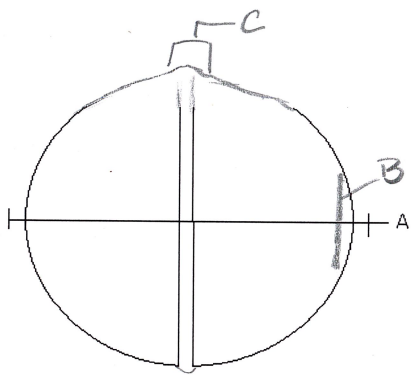

10 15

Vasa föremål

Dokumenterad av
Matthew P. Dames

Datum
June 5 2009

Föremål
Rundkula/ Round Shot

Fyndnummer
W20816

Fyndplats/location

Däck/deck	Sida/side	Balk/beam	Kanonport/gunport
-----------	-----------	-----------	-------------------

Material

gjutjärn/ cast iron x

Polar Feature Y / N Description: Dep

Sprue Y / N

Seam Y / N If yes : Concave / Convex

24 lbs

Weight (Grams) 7,129

Condition Poor 1 2 3 4 5 Excellent

Surface Condition Smooth Rough Pitted

Skiss

Dimensioner (mm)

A <u>139</u>	B <u>28</u>	C <u>18</u>	D	E	F	G	H	J
K	L	M	N	P	Q	R	S	T

Skador/damage

Pitted Small Cavities Large Cavities Incomplete
 Rust Exploding Corroding