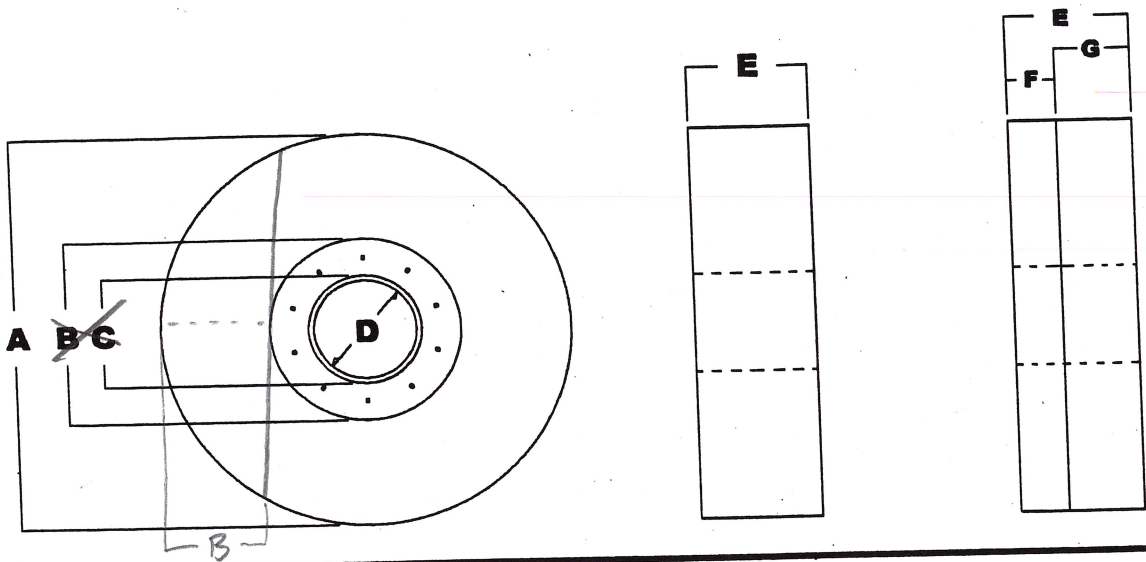

## Dimensioner (mm)

A Längd	B Bredd	C	D	E	F	G	Spikhål
<i>373</i>	<i>108</i>				<i>32</i>		<i>3 st</i>

Skador/damage *Del av en skiva.*

## Kommentar/comments

*25-30 mm bred fasad kant på ena sidan.*