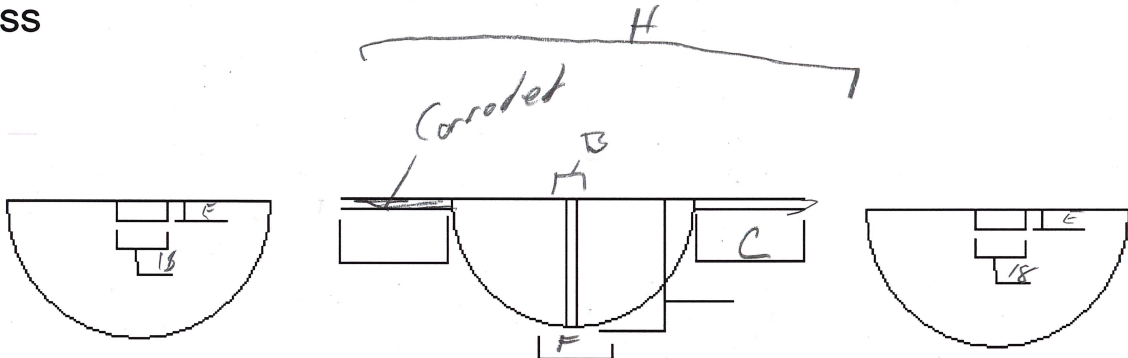

Fyndplats/location

Däck/deck	Sida/side	Balk/beam	Kanonport/gunport
-----------	-----------	-----------	-------------------

Material

gjutjärn/ cast iron <input checked="" type="checkbox"/> Wrought Iron <input checked="" type="checkbox"/>	Polar Feature Y / <input checked="" type="checkbox"/> Description: _____ Sprue Y / <input checked="" type="checkbox"/> Seam Y / <input checked="" type="checkbox"/> If yes : Concave / Convex Weight (Grams) 480 Condition Poor 1 2 3 4 5 Excellent Surface Condition Smooth <input checked="" type="checkbox"/> Rough Pitted
---	--

3

Skiss

Center Bar Present YES NO

Dimensioner (mm)

A 67	B 10	C 95	D 18	E 12	F 26	G 32	H 236	J
K	L	M	N	P	Q	R	S	T

Skador/damage

Cracks <input type="checkbox"/>	Small Cavities <input checked="" type="checkbox"/>	Large Cavity <input type="checkbox"/>	V. Large Cavity <input type="checkbox"/>	Deep Cavity <input type="checkbox"/>
Rust <input checked="" type="checkbox"/>	Exploding <input type="checkbox"/>	Large Cavities <input type="checkbox"/>	V. Large Cavities <input type="checkbox"/>	Gouges <input type="checkbox"/>
		Corroding <input checked="" type="checkbox"/>	Incomplete <input type="checkbox"/>	Irregular bumps <input type="checkbox"/>
				Large Gouges <input type="checkbox"/>
				Waxy V. Waxy <input type="checkbox"/>