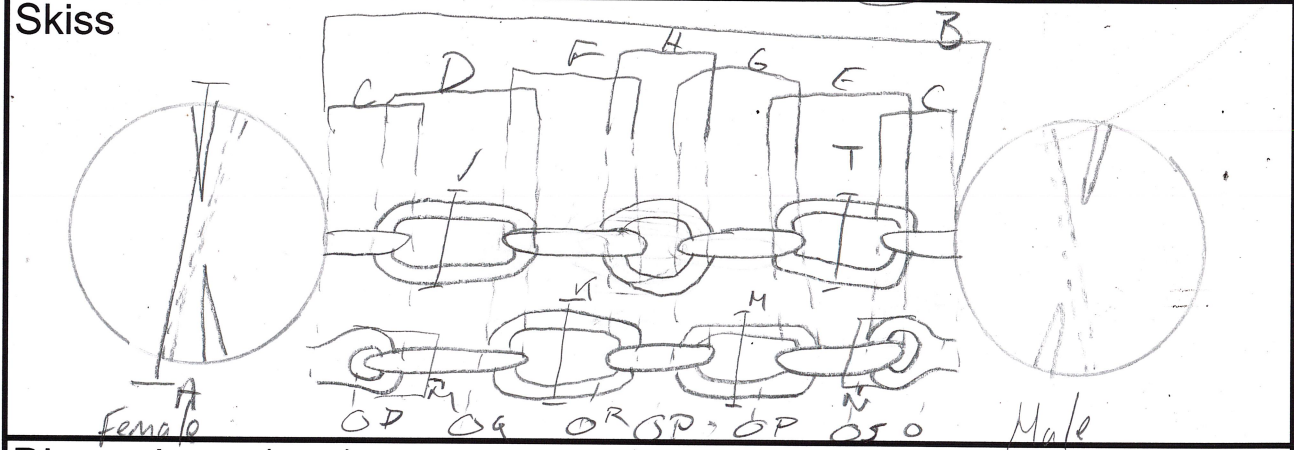

678
Group C

Vasa föremål

Dokumenterad av Matthew P. Dames		Datum June 23 2009	Föremål kedjebod Chain shot	Fyndnummer W24013
-------------------------------------	--	-----------------------	-----------------------------------	----------------------

Fyndplats/location			
Däck/deck	Sida/side	Balk/beam	Kanonport/gunport

Material		Polar Feature Y / <input checked="" type="checkbox"/> N Description: _____
gjutjärn/ cast iron <input checked="" type="checkbox"/>	Wrought Iron <input checked="" type="checkbox"/>	Sprue Y / <input checked="" type="checkbox"/> N
24		Seam <input checked="" type="checkbox"/> / N If yes : Concave / Convex
		Weight (Grams) 7580
		Condition Poor 1 2 3 <input checked="" type="checkbox"/> 5 Excellent
		Surface Condition <input checked="" type="checkbox"/> Smooth <input type="checkbox"/> Rough <input type="checkbox"/> Pitted